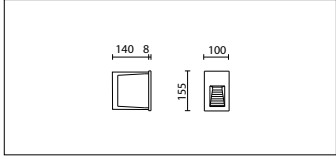

S.4623
RECESSING BOX for MINIEOS RECTANGULAR
145 x 90 mm Width 140 mm