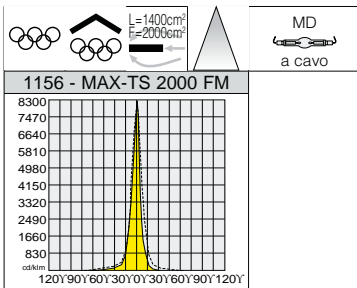

1156 Forum FS			
		S	
wattage	colour	weight	code
MAX-TS 1000 SA	graphite	12.90	412570-00
MAX-TS 2000 SA	graphite	12.90	412573-00

1156 Forum XS			
		S	
wattage	colour	weight	code
MAX-TS 1000 SA	graphite	12.90	412576-00
MAX-TS 2000 SA	graphite	12.90	412577-00