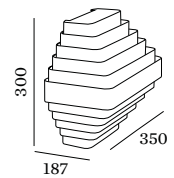

J.J.W.

01

QA60 max. 53W | E27
220-240VAC | 50-60Hz

CE 2.92kg \oplus 960° IP20 \approx 0,9

 **2054E8S0**

 **2054E8G0**

OPTIONAL

QA60 LED E27 6W
2200K 400lm