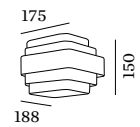

9003E109

2700K 650lm

9003E108

J.J.W.

02

QA60 max. 53W | E27
220-240VAC | 50-60Hz

CE 1.02 kg ⊕ 960° IP20 ⚡ 0,9

 **2055E880**